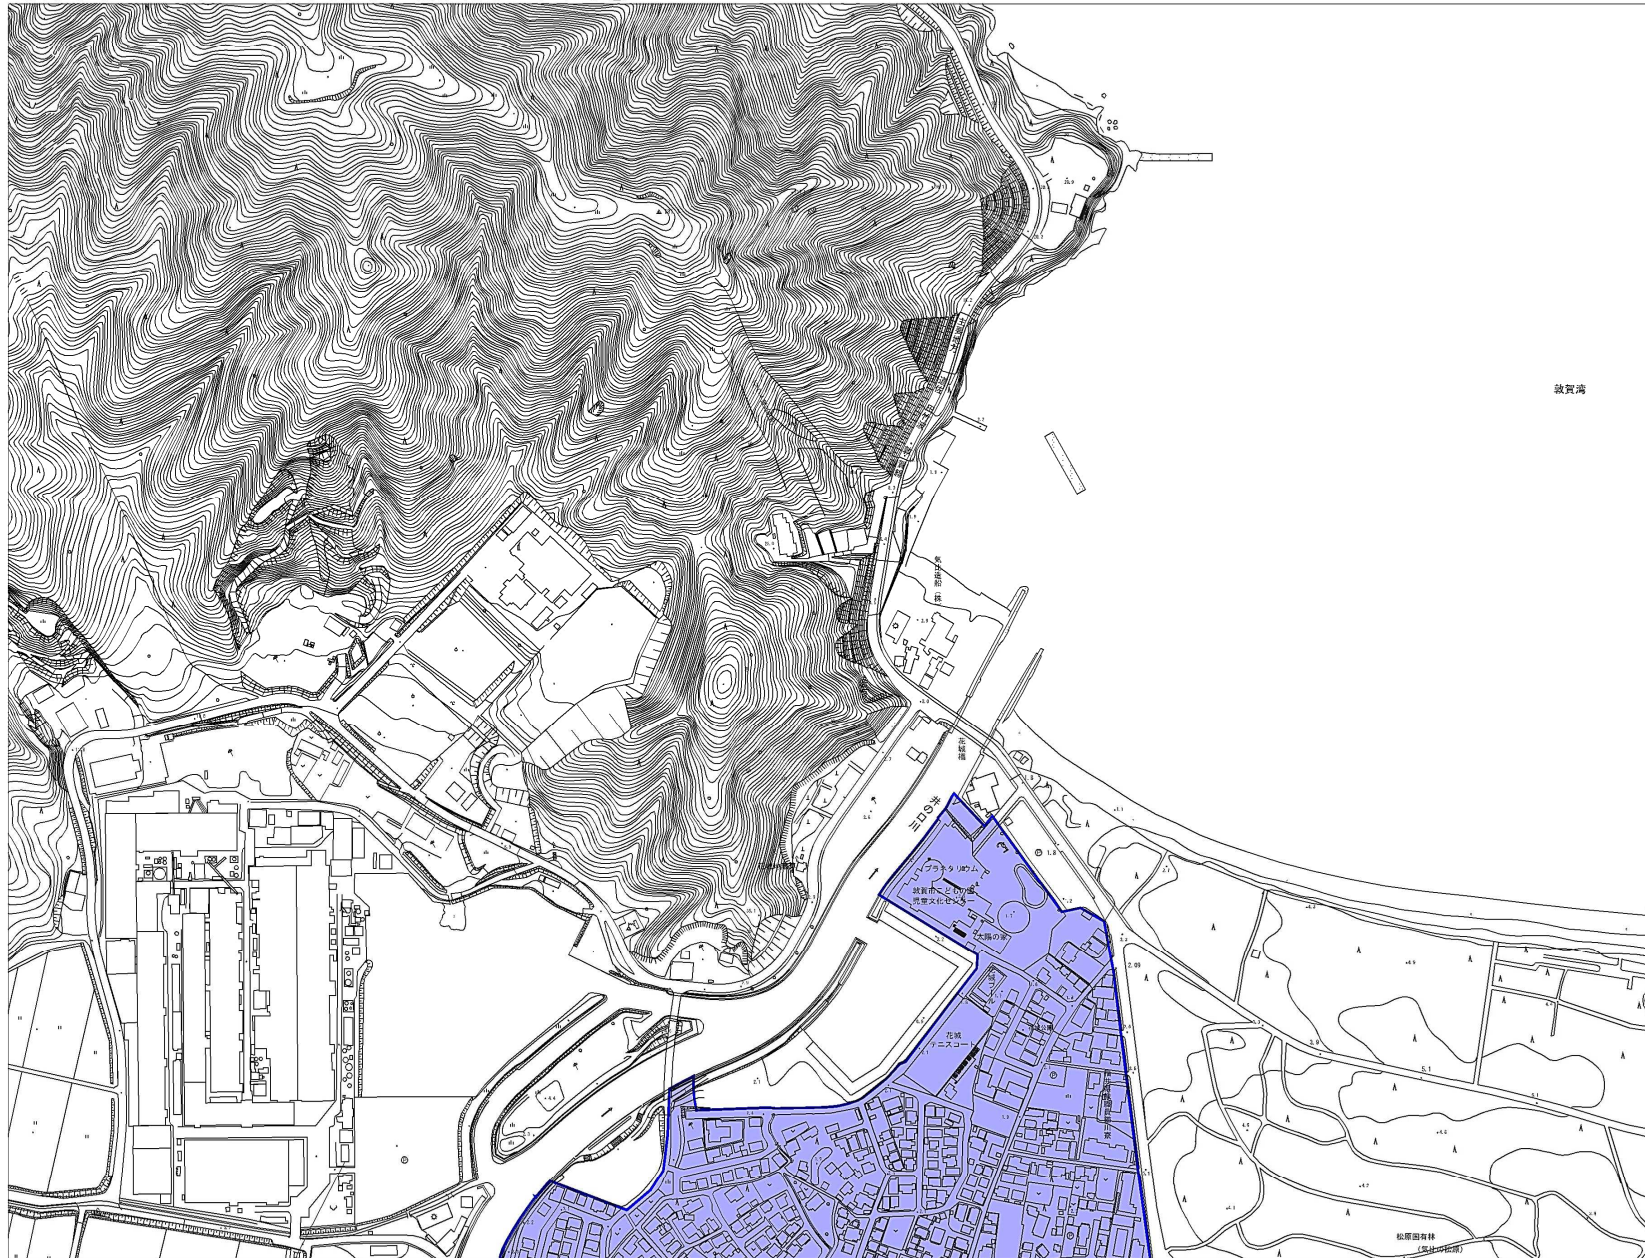

敦賀市立地適正化計画 誘導区域図①

凡例

- 都市機能誘導区域
- 居住誘導区域